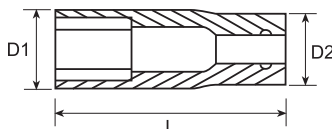

1/4" DRIVE HAND SOCKETS

1/4" DR. SOCKET Metric Size 6 PT

ITEM NO.	SIZE (mm)	D1 (mm)	D2 (mm)	L (mm)
SM140504	4	4	12.0	25
SM1405045	4.5	4.5	12.0	25
SM140505	5	5	12.0	25
SM1405055	5.5	5.5	12.0	25
SM140506	6	6	12.0	25
SM140507	7	7	12.0	25
SM140508	8	8	11.5	25
SM140509	9	9	13.0	25
SM140510	10	10	14.0	25
SM140511	11	11	16.0	25
SM140512	12	12	17.0	25
SM140513	13	13	18.0	25
SM140514	14	14	19.7	25

1/4" DR. SOCKET Inch Size 6 PT

ITEM NO.	SIZE (inch)	D1 (mm)	D2 (mm)	L (mm)
SM140105	5/32"	6.8	12.0	25
SM140106	3/16"	7.0	12.0	25
SM140107	7/32"	8.3	12.0	25
SM140108	1/4"	9.2	12.0	25
SM140109	9/32"	10.5	12.0	25
SM140110	5/16"	11.5	12.0	25
SM140111	11/32"	13.0	11.5	25
SM140112	3/8"	14.0	12.5	25
SM140114	7/16"	16.0	13.0	25
SM140115	15/32"	17.0	14.0	25
SM140116	1/2"	18.0	15.0	25
SM140118	9/16"	19.7	16.0	25

1/4" DR. DEEP SOCKET Metric Size 6 PT

ITEM NO.	SIZE (mm)	D1 (mm)	D2 (mm)	L (mm)
SM140604	4	6.8	12.0	50
SM140645	4.5	7.0	12.0	50
SM140605	5	8.0	12.0	50
SM140655	5.5	8.3	12.0	50
SM140606	6	9.2	12.0	50
SM140607	7	10.5	12.0	50
SM140608	8	11.5	12.0	50
SM140609	9	13.0	11.5	50
SM140610	10	14.0	12.5	50
SM140611	11	16.0	13.0	50
SM140612	12	17.0	14.0	50
SM140613	13	18.0	15.0	50
SM140614	14	19.7	16.0	50

1/4" DR. DEEP SOCKET Inch Size 6 PT

ITEM NO.	SIZE (inch)	D1 (mm)	D2 (mm)	L (mm)
SM140205	5/32"	6.8	12.0	50
SM140206	3/16"	7.0	12.0	50
SM140207	7/32"	8.3	12.0	50
SM140208	1/4"	9.2	12.0	50
SM140209	9/32"	10.5	12.0	50
SM140210	5/16"	11.5	12.0	50
SM140211	11/32"	13.0	11.5	50
SM140212	3/8"	14.0	12.5	50
SM140214	7/16"	16.0	13.0	50
SM140215	15/32"	17.0	14.0	50
SM140216	1/2"	18.0	15.0	50
SM140218	9/16"	19.7	16.0	50