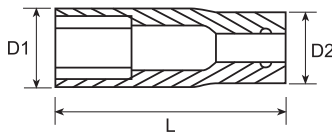

1/4" DRIVE HAND SOCKETS

1/4" DR. SOCKET Metric Size 6 PT

ITEM NO.	SIZE (mm)	D1 (mm)	D2 (mm)	L (mm)
SM140504	4	4	12.0	25
SM1405045	4.5	4.5	12.0	25
SM140505	5	5	12.0	25
SM1405055	5.5	5.5	12.0	25
SM140506	6	6	12.0	25
SM140507	7	7	12.0	25
SM140508	8	8	11.5	25
SM140509	9	9	13.0	25
SM140510	10	10	14.0	25
SM140511	11	11	16.0	25
SM140512	12	12	17.0	25
SM140513	13	13	18.0	25
SM140514	14	14	19.7	25

1/4" DR. SOCKET Inch Size 6 PT

ITEM NO.	SIZE (inch)	D1 (mm)	D2 (mm)	L (mm)
SM140105	5/32"	6.8	12.0	25
SM140106	3/16"	7.0	12.0	25
SM140107	7/32"	8.3	12.0	25
SM140108	1/4"	9.2	12.0	25
SM140109	9/32"	10.5	12.0	25
SM140110	5/16"	11.5	12.0	25
SM140111	11/32"	13.0	11.5	25
SM140112	3/8"	14.0	12.5	25
SM140114	7/16"	16.0	13.0	25
SM140115	15/32"	17.0	14.0	25
SM140116	1/2"	18.0	15.0	25
SM140118	9/16"	19.7	16.0	25

1/4" DR. DEEP SOCKET Metric Size 6 PT

ITEM NO.	SIZE (mm)	D1 (mm)	D2 (mm)	L (mm)
SM140604	4	6.8	12.0	50
SM140645	4.5	7.0	12.0	50
SM140605	5	8.0	12.0	50
SM140655	5.5	8.3	12.0	50
SM140606	6	9.2	12.0	50
SM140607	7	10.5	12.0	50
SM140608	8	11.5	12.0	50
SM140609	9	13.0	11.5	50
SM140610	10	14.0	12.5	50
SM140611	11	16.0	13.0	50
SM140612	12	17.0	14.0	50
SM140613	13	18.0	15.0	50
SM140614	14	19.7	16.0	50

1/4" DR. DEEP SOCKET Inch Size 6 PT

ITEM NO.	SIZE (inch)	D1 (mm)	D2 (mm)	L (mm)
SM140205	5/32"	6.8	12.0	50
SM140206	3/16"	7.0	12.0	50
SM140207	7/32"	8.3	12.0	50
SM140208	1/4"	9.2	12.0	50
SM140209	9/32"	10.5	12.0	50
SM140210	5/16"	11.5	12.0	50
SM140211	11/32"	13.0	11.5	50
SM140212	3/8"	14.0	12.5	50
SM140214	7/16"	16.0	13.0	50
SM140215	15/32"	17.0	14.0	50
SM140216	1/2"	18.0	15.0	50
SM140218	9/16"	19.7	16.0	50