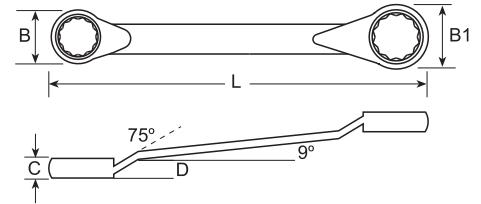

## DOUBLE RING OFFSET 75° WRENCH

### DIN 838 Chrome Vanadium

ITEM NO.	SIZE (mm)	B x B1 (mm)	C (mm)	D (mm)	L (mm)
08-203	6x7	10.7x12.2	5.7	6.3	168
08-204	6x8	10.7x12.2	5.7	6.3	168
08-205	8x9	13.6x15.1	6.7	7.0	183
08-206	8x10	13.6x15.1	6.7	7.0	183
08-207	9x11	16.6x18.0	7.4	7.7	198
08-208	10x11	16.6x18.0	7.4	7.7	198
08-209	10x12	16.6x18.0	7.4	7.7	198
08-211	11x13	19.5x20.9	8.1	8.4	217
08-212	12x13	19.5x20.9	8.1	8.4	217
08-213	12x14	19.5x20.9	8.1	8.4	217
08-218	14x15	22.4x23.7	8.8	9.1	239
08-219	14x17	22.4x23.7	8.8	9.1	258
08-220	15x17	25.3x26.7	9.5	9.8	260
08-221	16x17	25.3x26.7	9.5	9.8	260
08-223	17x19	28.2x29.7	10.1	10.4	292
08-224	18x19	28.2x29.7	10.1	10.4	292
08-226	17x22	31.1x34.0	10.9	11.4	318
08-227	19x21	31.1x34.0	10.9	11.4	318
08-228	19x22	31.1x34.0	10.9	11.4	318
08-230	20x22	31.1x34.0	10.9	11.4	318
08-231	21x23	32.6x35.5	11.2	11.6	330
08-237	24x26	36.9x41.0	12.4	13.4	345
08-238	24x27	36.9x41.0	12.4	13.4	345
08-241	25x28	38.4x42.8	12.7	13.7	355
08-248	30x32	45.5x48.5	14.4	15.2	370
08-252	36x41	53.0x62.1	17.4	19.2	451
08-255	38x42	53.0x62.1	17.4	19.2	451
08-260	46x50	69.5x75.2	19.5	22.5	526

ITEM NO.	SIZE (inch)	B x B1 (mm)	C (mm)	D (mm)	L (mm)
09-206	1/4"x5/16"	10.7x12.2	5.7	6.3	168
09-207	5/16"x3/8"	13.6x15.1	6.7	7.0	183
09-210	3/8"x7/16"	16.6x18.0	7.4	7.7	198
09-211	7/16"x1/2"	19.5x20.9	8.1	8.4	217
09-212	1/2"x9/16"	19.5x20.9	8.1	8.4	217
09-213	9/16"x5/8"	22.4x23.7	8.8	9.1	239
09-216	5/8"x11/16"	25.3x26.7	9.5	9.8	260
09-217	5/8"x3/4"	25.3x26.7	9.5	9.8	260
09-218	11/16"x3/4"	28.2x29.7	10.1	10.4	292
09-219	11/16"x13/16"	28.2x29.7	10.1	10.4	292
09-223	13/16"x7/8"	31.1x34.0	10.9	11.4	318
09-226	15/16"x1"	32.6x35.5	11.2	11.6	330
09-227	15/16"x1-1/16"	36.9x41.0	12.4	13.4	345
09-229	1"x1-1/8"	38.4x42.8	12.7	13.7	355
09-232	1-1/8"x1-1/4"	45.5x48.5	14.4	15.2	370
09-252	1-3/8"x1-1/2"	53.0x62.1	17.4	19.2	451
09-255	1-7/16"x1-5/8"	53.0x62.1	17.4	19.2	451
09-260	1-13/16"x2"	69.5x75.2	19.5	22.5	526