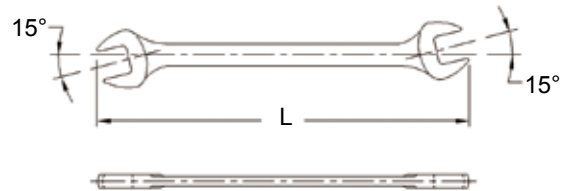

Open End Wrenches

Metric & SAE Open End Wrenches - Matt Finish

ITEM NO.	Size mm	Length mm	Weight g	PCS	G.W.	CUFT
				inner/ctn	KGS	
790607	6 x 7	122	20	20 / 400	10.0	0.59
790809	8 x 9	140	30	20 / 400	14.0	0.59
791011	10 x 11	156	50	20 / 300	16.0	0.52
791213	12 x 13	172	60	10 / 150	10.0	0.52
791415	14 x 15	188	110	10 / 150	17.5	0.52
791617	16 x 17	204	140	10 / 150	22.0	0.52
791819	18 x 19	220	160	10 / 100	17.5	0.62
792022	20 x 22	234	220	10 / 100	12.0	0.62
792123	21 x 23	247	250	5 / 50	13.5	0.62
792426	24 x 26	266	350	5 / 30	11.5	0.34
792528	25 x 28	285	380	5 / 30	12.5	0.34
792730	27 x 30	302	460	15 / 30	15.0	0.41
793032	30 x 32	302	460	15 / 30	15.0	0.41

ITEM NO.	Size inch	Length mm	Weight g	PCS	G.W.	CUFT
				inner/ctn	KGS	
770810	1/4 x 5/16	122	25	20 / 400	11.0	0.59
771214	3/8 x 7/16	156	50	20 / 300	16.0	0.52
771618	1/2 x 9/16	180	80	10 / 150	13.0	0.52
772022	5/8 x 11/16	204	120	10 / 100	13.0	0.62
772428	3/4 x 7/8	234	220	10 / 100	12.0	0.62
772628	13/16 x 7/8	247	250	5 / 50	13.5	0.62
773032	15/16 x 1	266	330	5 / 30	11.0	0.34
773236	1 x 1-1/8	285	380	5 / 30	12.5	0.34
773440	1-1/16 x 1-1/4	302	460	15 / 30	15.0	0.41

Plastic Tray

850 g 10 sets / 9.5 Kgs / 0.93 CUFT

(192W x 203D)

OW-705S 5 Piece SAE Open End Wrench Set

Item No.	Size	Item No.	Size
Open End Wrench (Matt Finish):			
770810	1/4 x 5/16"	772022	5/8 x 11/16"
771214	3/8 x 7/16"	772428	3/4 x 7/8"
771618	1/2 x 9/16"		

3100 g

4 sets / 13.5 Kgs / 0.82 CUFT

OW-706S 6 Piece SAE Open End Wrench Set

Item No.	Size	Item No.	Size
Open End Wrench (Matt Finish):			
770810	1/4 x 5/16"	772022	5/8 x 11/16"
771214	3/8 x 7/16"	772428	3/4 x 7/8"
771618	1/2 x 9/16"	773032	15/16 x 1"